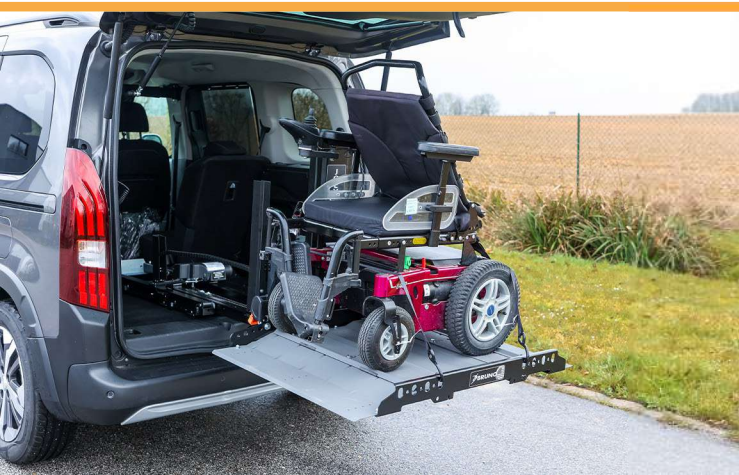

### PLATE-FORME ÉLÉVATRICE POUR FAUTEUIL ROULANT

La plate-forme élévatrice Joey Lift offre une solution de transfert simple conçue pour les fauteuils roulants, manuels ou électriques, et les scooters. Une fois le fauteuil ou le scooter positionné sur le plateau, une simple pression sur la télécommande filaire fournie avec la plate-forme vous permettra de le soulever et de le ranger dans votre véhicule.

La plate-forme Joey Lift a la particularité d'intégrer un système de retenue par enrouleurs voué à maintenir et à sécuriser le fauteuil roulant ou le scooter pendant son transfert et son transport.

## CARACTÉRISTIQUES & ATOUTS

- Simplicité d'utilisation pour un transfert rapide et sans effort
- Dispositif récupérable en cas de changement de véhicule
- Barrière de sécurité
- Système de déverrouillage d'urgence simplifié
- Plate-forme et télécommande éclairées
- Capacité de levage : 140 kg

## DIMENSIONS - POIDS - PUISSANCE

- Largeur de la plate-forme : 990 - 1090 mm
- Longueur de la plate-forme : 710 mm
- Hauteur hors tout : 794 mm
- Largeur hors tout : 993 - 1099 mm
- Longueur hors-tout : 1113 mm
- Hauteur jusqu'au sol : 876 mm
- Capacité : 140 kg
- Poids du Joey Lift : 92 kg