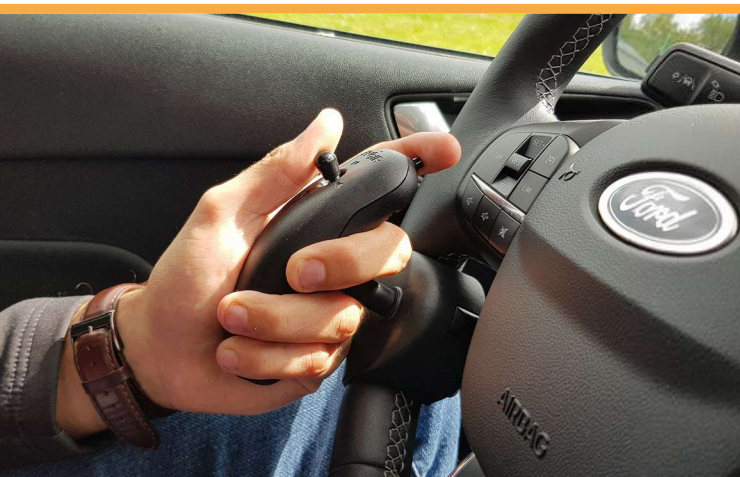

DIMENSIONS - POIDS - PUISSANCE

- Largeur de la plate-forme : 990 - 1090 mm
- Longueur de la plate-forme : 710 mm
- Hauteur hors tout : 794 mm
- Largeur hors tout : 993 - 1099 mm
- Longueur hors-tout : 1113 mm
- Hauteur jusqu'au sol : 876 mm
- Capacité : 140 kg
- Poids du Joey Lift : 92 kg